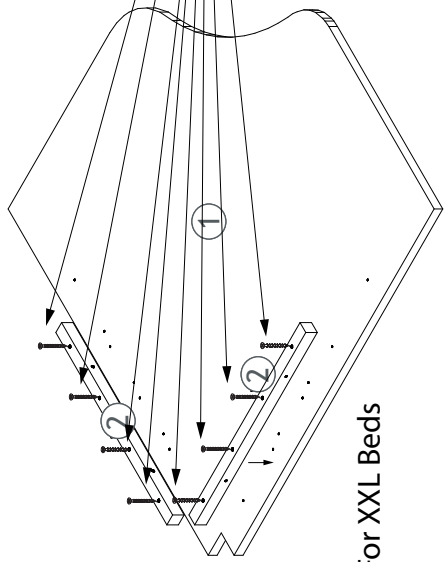

Fitting specification

A.i. Nr.	Article Nr.	Dimentions	pcs
Ⓐ	1-000094-07	3,5X40	x12

a

Make sure that there are no loose and leave screws!
Stellen Sie sicher, dass keine losen Schrauben und verlassen!
Zorg ervoor dat er geen losse en laat schroeven!
Assurez-vous qu'il n'y a pas lâches et laissent vis!

1.

For BASIC Beds

For XXL Beds

2.

2.1