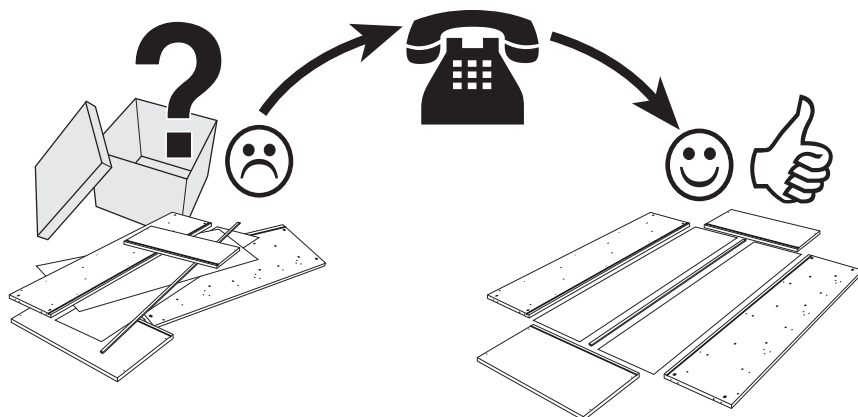

Service • Assistenza • Dienstverlening • Serwis Servis • Szerviz • Сервисная служба

Name • Nom • Nome • Naam • Nazwa • Jméno • Názov
Név • Denumire • Isim • Название

Nr. Nr. • No. • N° • Č • Sz • Номер

Typ • Тип • Type • Tipe • Tipus • Druh • Тиро • Тип

Detail specification

A.i. Nr.	Article Nr.	pcs
①	216100-82	x1
②	216099-32	x2