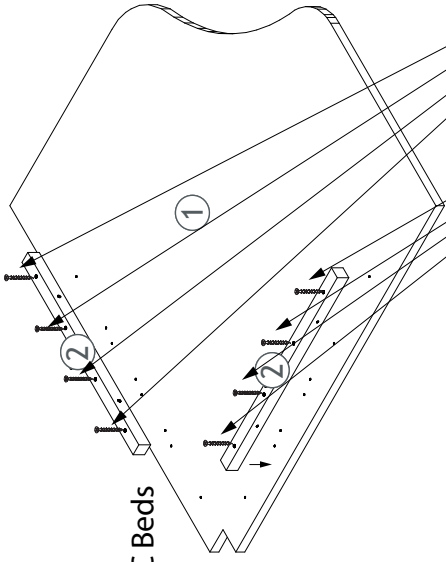

Fitting specification

A.i. Nr.	Article Nr.	Dimentions	pcs
Ⓐ	1-000094-07	3,5X40	x12

a

Make sure that there are no loose and leave screws!
Stellen Sie sicher, dass keine losen Schrauben und verlassen!
Zorg ervoor dat er geen losse en laat schroeven!
Assurez-vous qu'il n'y a pas lâches et laissent vis!

1.

For BASIC Beds

For XXL Beds

2.

2.1