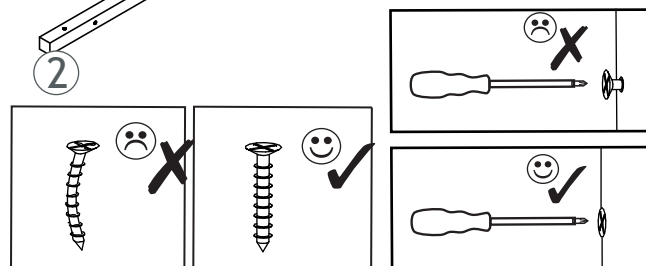

Fitting specification

A.i. Nr.	Article Nr.	Dimentions	pcs
Ⓐ	1-000094-07	3,5X40	x12

a

Make sure that there are no loose and leave screws!
Stellen Sie sicher, dass keine losen Schrauben und verlassen!
Zorg ervoor dat er geen losse en laat schroeven!
Assurez-vous qu'il n'y a pas lâches et laissent vis!