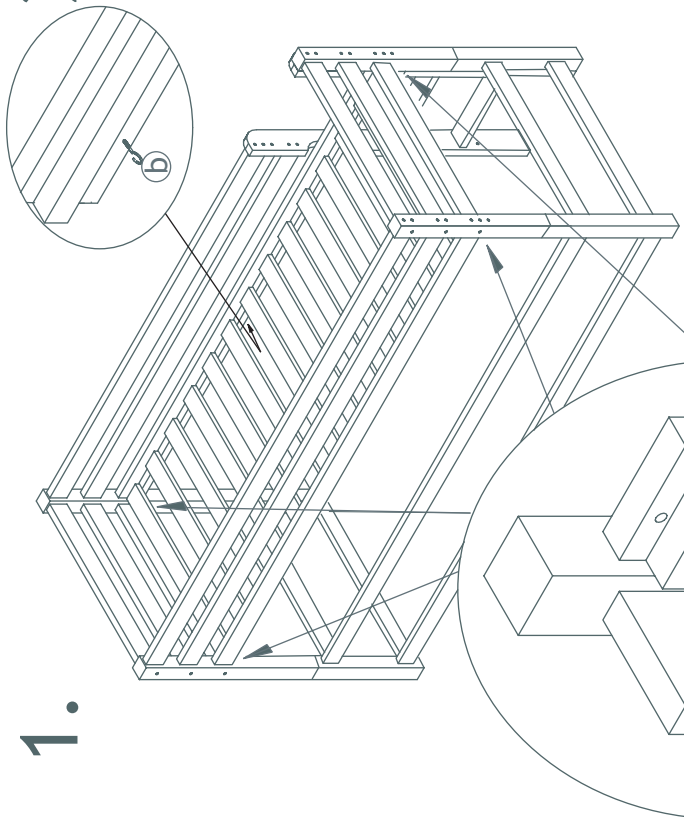

# Hoppekids

Art. Nr. 36-4623-LR-09A

FT Flower Curtain 90x200 Midhigh

[www.hoppekids.com](http://www.hoppekids.com)

PLEASE KEEP THIS INSTRUCTION FOR FUTURE USE  
Læs vejledningen nøje og gem den til senere brug  
Important - maintenez pour la future référence - lu soigneusement  
Wichtiges - behalten Sie ioe als zukünftige Referenz

① x2  
② x2  
③ x2

Ⓐ x6

Ⓑ x7

Ⓒ x1

Ⓓ x2

≈ 20 min  
LO/10/06/09

1.

2.

3.

4.

5.