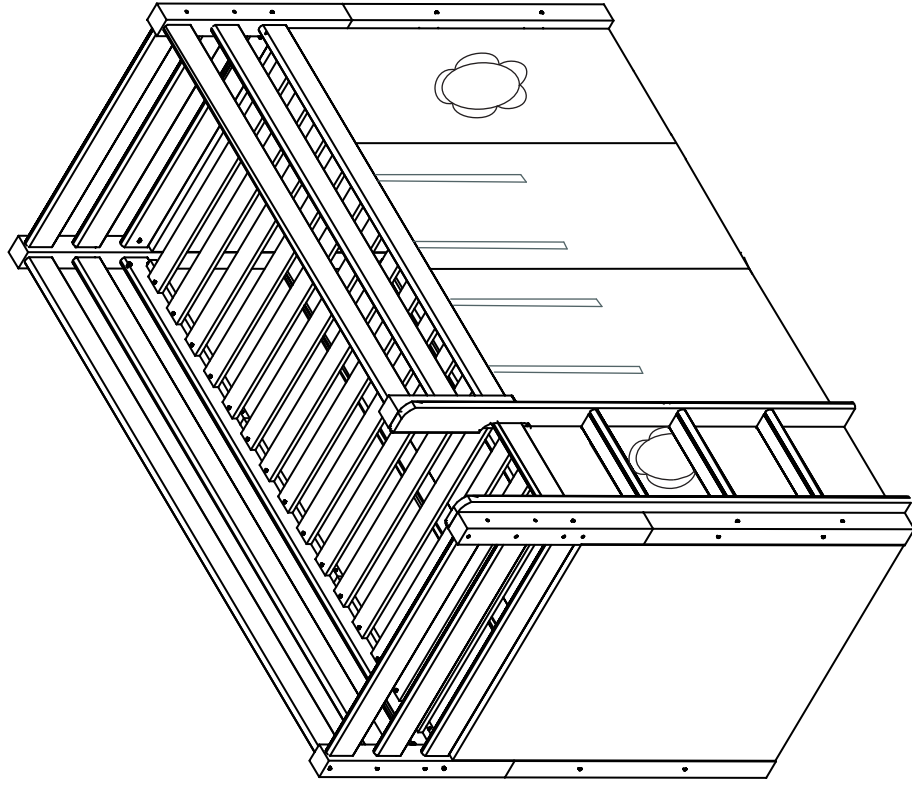

# Hoppekids

Art. Nr. 36-4623-LR-09A

FT Flower Curtain 90x200 Midhigh

[www.hoppekids.com](http://www.hoppekids.com)

PLEASE KEEP THIS INSTRUCTION FOR FUTURE USE  
Læs vejledningen nøje og gem den til senere brug  
Important - maintenez pour la future référence - lu soigneusement  
Wichtiges - behalten Sie ioe als zukünftige Referenz