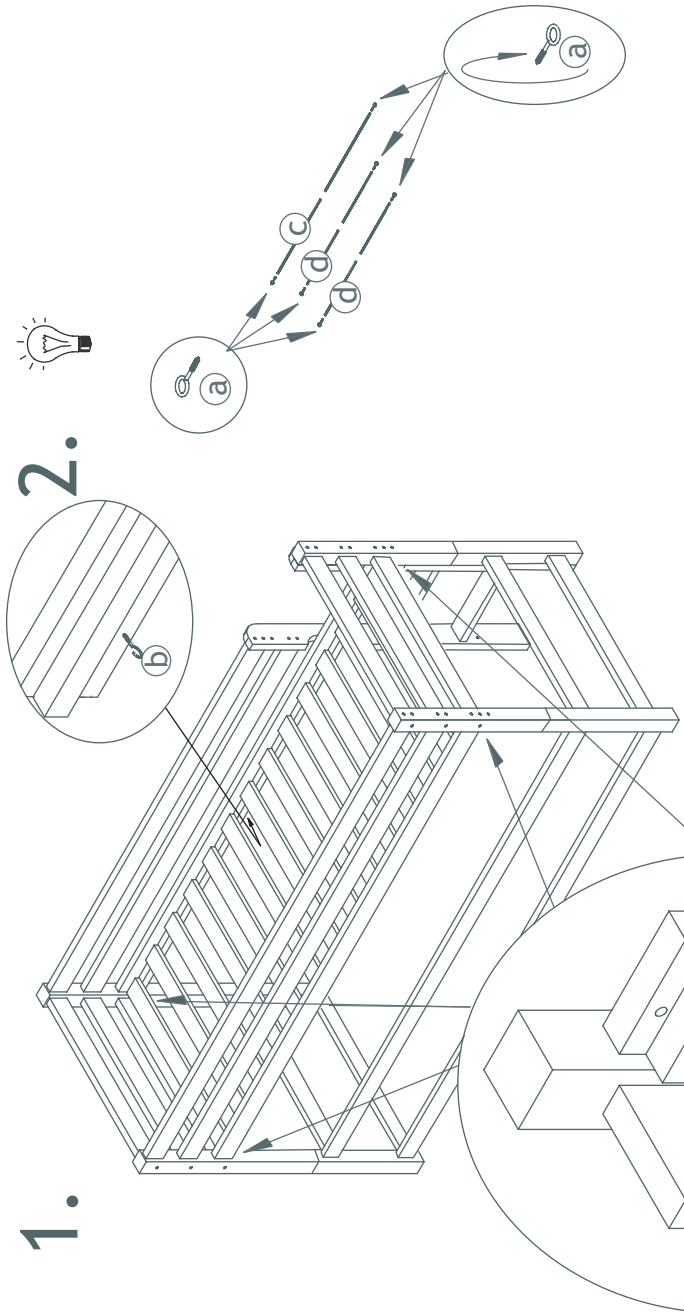

# Hoppekids

Art. Nr. 36-4623-LR-09A

FT Flower Curtain 90x200 Midhigh

[www.hoppekids.com](http://www.hoppekids.com)

PLEASE KEEP THIS INSTRUCTION FOR FUTURE USE  
Læs vejledningen nøje og gem den til senere brug  
Important - maintenez pour la future référence - lu soigneusement  
Wichtiges - behalten Sie ioe als zukünftige Referenz

① x2  
② x2  
③ x2

Ⓐ x6

Ⓑ x7

Ⓒ x1

Ⓓ x2

≈ 20 min  
LO/10/06/09

1.

2.

3.

4.

5.