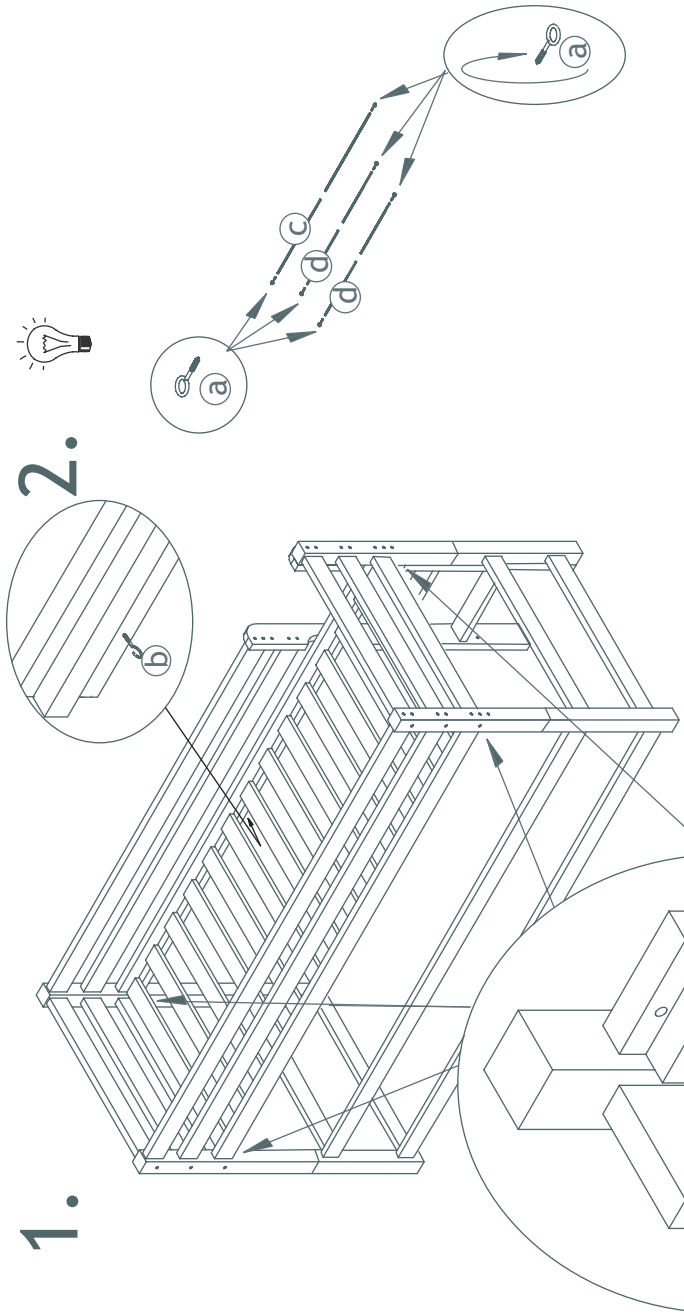

Hoppekids

Art. Nr. 36-4623-LB-09A

FT Knights Curtain 90x200 Midhigh

www.hoppekids.com

PLEASE KEEP THIS INSTRUCTION FOR FUTURE USE
Læs vejledningen nøje og gem den til senere brug
Important - maintenez pour la future référence - lu soigneusement
Wichtiges - behalten Sie ioe als zukünftige Referenz

① x2
② x2
③ x2

Ⓐ x6

Ⓑ x7

Ⓒ x1

Ⓓ x2

≈ 20 min
LO/10/06/09

1.

2.

3.

4.

5.