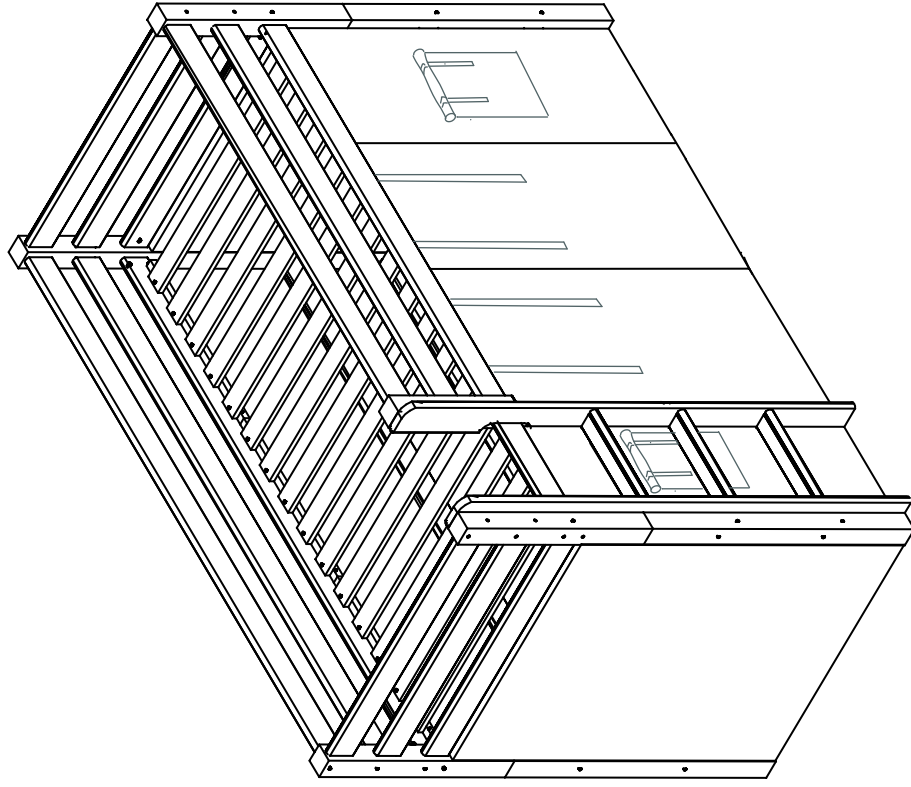

Hoppekids

Art. Nr. 36-4623-LB-09A

FT Knights Curtain 90x200 Midhigh

www.hoppekids.com

PLEASE KEEP THIS INSTRUCTION FOR FUTURE USE
Læs vejledningen nøje og gem den til senere brug
Important - maintenez pour la future référence - lu soigneusement
Wichtiges - behalten Sie ioe als zukünftige Referenz